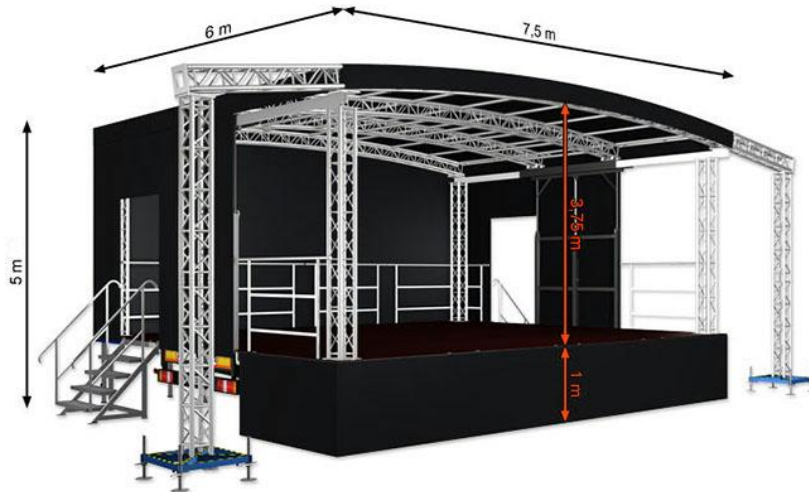

Im direkten Vergleich mit stationären Bühnenlösungen stellen Trailerbühnen hier eine attraktive Alternative dar: schnelle Auf- und Abbauzeiten, sowie eine kompakte Flächennutzung sind eindeutige Vorteile gegenüber konventionellen Traversen-Bühnendächern. Bei unserer M45 Bühne ist diese dabei vom Laien nicht als Anhänger Aufbau zu erkennbar.

### Technische Daten Alspaw M45 profiled Stage:

<b>Zul. Gesamtgewicht:</b>	2500kg	<b>Höhe Bühnenboden:</b>	1,0m bis 1,3m
<b>Leergewicht:</b>	2400kg	<b>Last Bühnenboden:</b>	350kg je m <sup>2</sup>
<b>Abmaße als Anhänger:</b>	Breite: 8,9m Tiefe: 2,46m Höhe: 3,6m	<b>Dachlast gesamt:</b>	Je Bogen 300kg
<b>Abmaße als Bühne:</b>	Breite: 7,5 m Tiefe: 6 m Höhe: 5 m	<b>Max. Last PA-Wings:</b>	500kg
		<b>Bühnenboden:</b>	rutsch- & wasserfest
		<b>Aufbauzeit:</b>	1-2 Personen 45 min
		<b>Verkleidung:</b>	Wahlweise Plane oder Gaze in schwarz