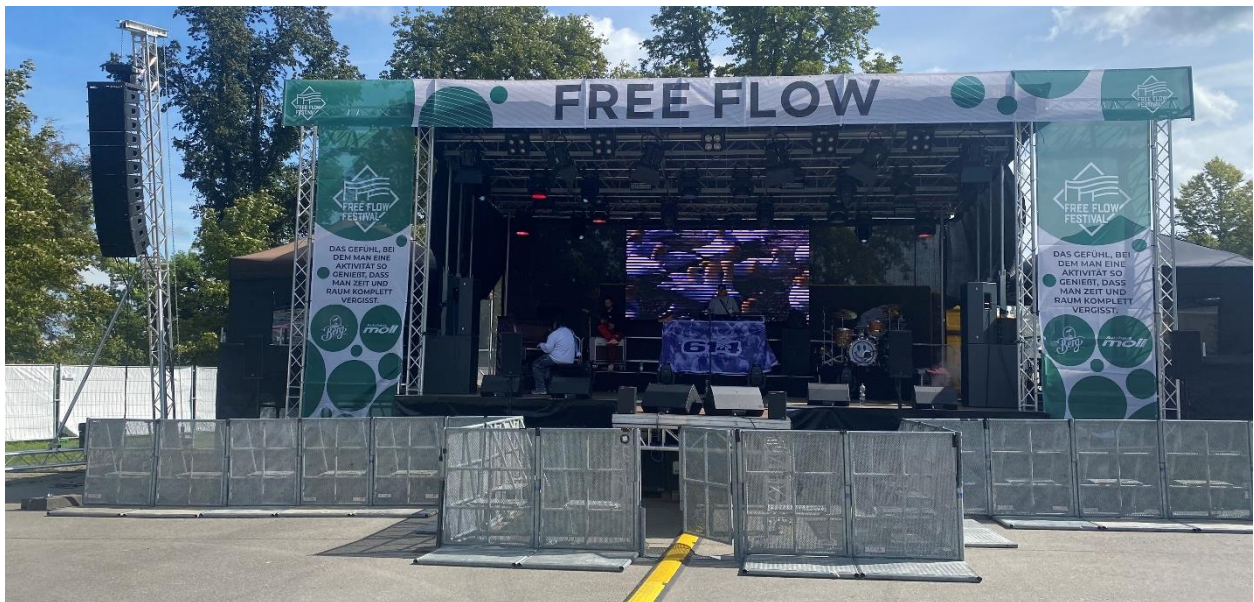

LDT

VERANSTALTUNGSTECHNIK

Stagemobil XXL Die mobile XXL Bühne für Ihr Event!

Stadtfeste, Kundgebungen, Festivals, Open-Airs, und Musikfeste, alle diese Veranstaltungen haben eines Gemeinsam. Erst durch eine professionelle Bühne kommen die Darbietungen richtig zur Geltung. Bühnenaufbauten erfordern in der Regel aber viel zusätzliche Zeit, Personal und Platz

Im direkten Vergleich mit stationären Bühnenlösungen stellen Trailerbühnen hier eine attraktive Alternative dar: schnelle Auf- und Abbaueiten, sowie eine kompakte Flächennutzung sind eindeutige Vorteile gegenüber konventionellen Traversen-Bühnendächern. Bei unserer XXL Bühne ist diese dabei vom Laien nicht als Anhänger Aufbau zu erkennbar.

Technische Daten Stagemobil XXL:

Zul. Gesamtgewicht:	3500kg	Höhe Bühnenboden:	1,2m bis 1,4m
Leergewicht:	3450kg	Last Bühnenboden:	350kg je m ²
Abmaße als Anhänger:	Breite: 11,7m Tiefe: 2,54m Höhe: 3,95m	Dachlast gesamt:	1050kg
Abmaße als Bühne:	Breite: 10m Tiefe: 6,1 m Höhe: 6,3 m Lichte Höhe 4,6m	Max. Last PA-Wings:	500kg
		Bühnenboden:	rutsch- & wasserfest
		Aufbauzeit:	1-2 Personen 30 min
		Verkleidung:	Gaze in schwarz